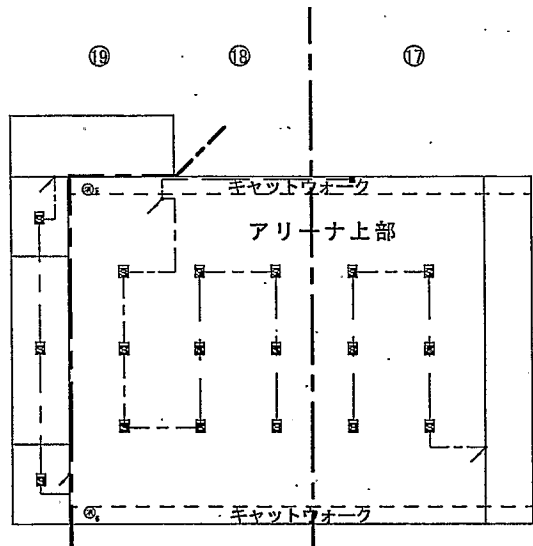

西庁舎 消防設備図面

本館8階

本館3階

本館2階

本館1階

本館

- 消 消火器
- 救助袋 斜降式救助袋
- 斜 垂直式救助袋
- 垂
- はしご 避難はしご
- 標識 誘導標識
- 誘導灯

北館西R階

北館東R階

北館3階

北館2階

キュービクル

灯油庫

北館1階

北館・給食室

- 消 消火器
- 救助袋 斜降式救助袋
斜
- 救助袋 垂直式救助袋
垂
- はしご 避難はしご
- 標識 誘導標識
- 誘導灯