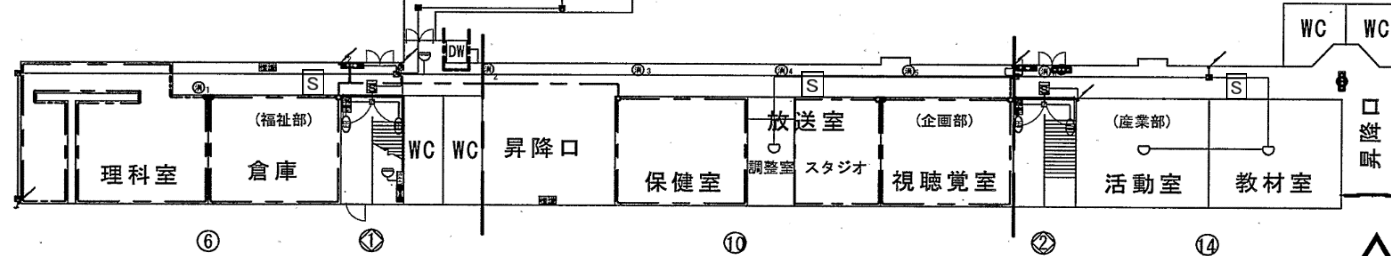

西庁舎 消防設備図面

本館8階

本館3階

本館2階

本館1階

本館

- 消 消火器
- 救助袋 斜降式救助袋
- 斜 垂直式救助袋
- 垂
- はしご 避難はしご
- 標識 誘導標識
- 誘導灯

北館西R階

北館東R階

北館3階

北館2階

キュービクル

灯油庫

北館1階

北館・給食室

- 消 消火器
- 救助袋 斜降式救助袋
斜
- 救助袋 垂直式救助袋
垂
- はしご 避難はしご
- 標識 誘導標識
- 誘導灯