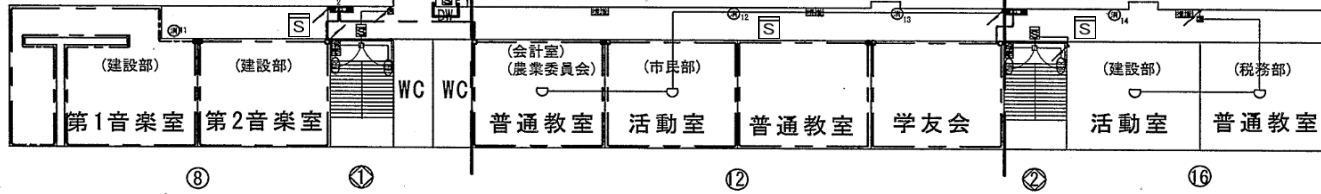

北館西R階

北館東R階

北館3階

北館2階

キュービクル

灯油庫

北館1階

北館・給食室

- 消 消火器
- 救助袋 斜降式救助袋
  斜
- 救助袋 垂直式救助袋
  垂
- はしご 避難はしご
- 標識 誘導標識
- 誘導灯