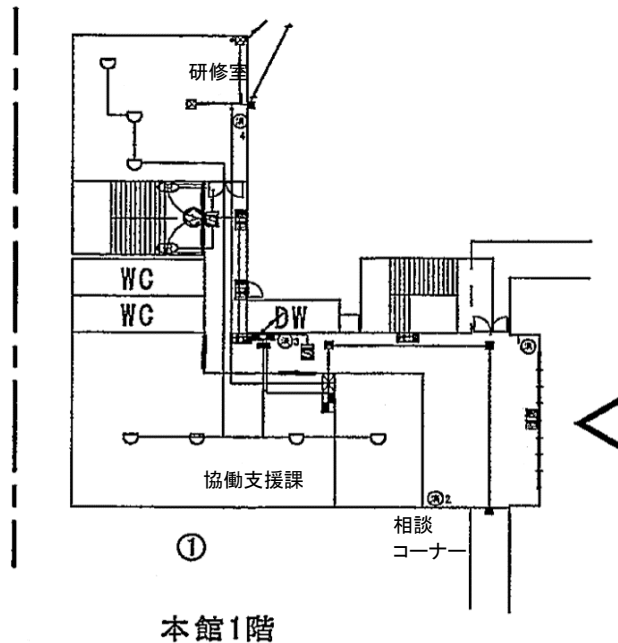

西庁舎 消防設備図面

本館8階

本館3階

本館2階

本館1階

本館

- 消 消火器
- 救助袋 斜降式救助袋
- 斜 垂直式救助袋
- 垂
- はしご 避難はしご
- 標識 誘導標識
- 誘導灯

北館西R階

北館東R階

北館3階

北館2階

キュービクル

灯油庫

北館1階

北館・給食室

- 消 消火器
- 救助袋 斜降式救助袋
斜
- 救助袋 垂直式救助袋
垂
- はしご 避難はしご
- 標識 誘導標識
- 誘導灯