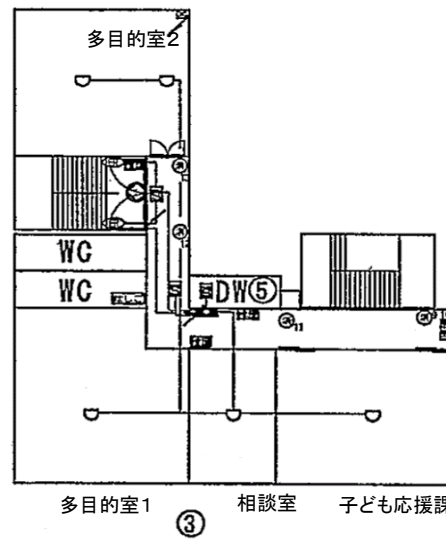

西庁舎 消防設備図面

本館8階

本館3階

本館2階

本館1階

本館

- 消 消火器
- 救助袋 斜降式救助袋
- 斜 垂直式救助袋
- 垂
- はしご 避難はしご
- 標識 誘導標識
- 誘導灯

北館西R階

北館東R階

北館3階

北館2階

キュービクル

灯油庫

北館1階

北館・給食室

- 消 消火器
- 救助袋 斜降式救助袋
斜
- 救助袋 垂直式救助袋
垂
- はしご 避難はしご
- 標識 誘導標識
- 誘導灯