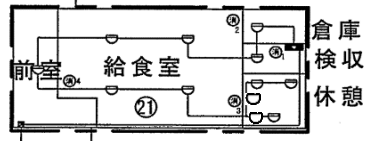

西庁舎 消防設備図面

本館8階

本館3階

本館2階

本館1階

本館

- 消 消火器
- 救助袋 斜降式救助袋
- 斜 垂直式救助袋
- 垂
- はしご 避難はしご
- 標識 誘導標識
- 誘導灯

北館西R階

北館東R階

北館3階

北館2階

キュービクル

灯油庫

北館1階

北館・給食室

- 消 消火器
- 救助袋 斜降式救助袋
斜
- 救助袋 垂直式救助袋
垂
- はしご 避難はしご
- 標識 誘導標識
- 誘導灯