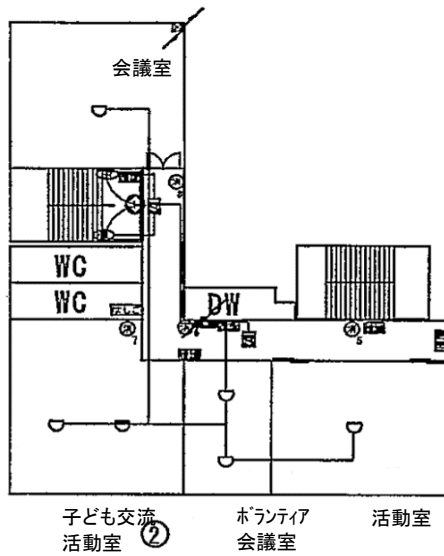

西庁舎 消防設備図面

本館8階

本館3階

本館2階

本館1階

本館

- 消 消火器
- 救助袋 斜降式救助袋
- 斜 垂直式救助袋
- 垂
- はしご 避難はしご
- 標識 誘導標識
- 誘導灯

北館西R階

北館東R階

北館3階

北館2階

キュービクル

灯油庫

北館1階

北館・給食室

- 消 消火器
- 救助袋 斜降式救助袋
斜
- 救助袋 垂直式救助袋
垂
- はしご 避難はしご
- 標識 誘導標識
- 誘導灯