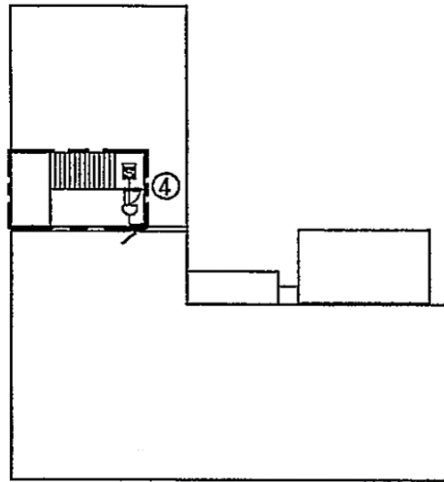

西庁舎 消防設備図面

本館8階

本館3階

本館2階

本館1階

本館

- 消 消火器
- 救助袋 斜降式救助袋
- 斜 垂直式救助袋
- 垂
- はしご 避難はしご
- 標識 誘導標識
- 誘導灯

北館西R階

北館東R階

北館3階

北館2階

キュービクル

灯油庫

北館1階

北館・給食室

- 消 消火器
- 救助袋 斜降式救助袋
斜
- 救助袋 垂直式救助袋
垂
- はしご 避難はしご
- 標識 誘導標識
- 誘導灯