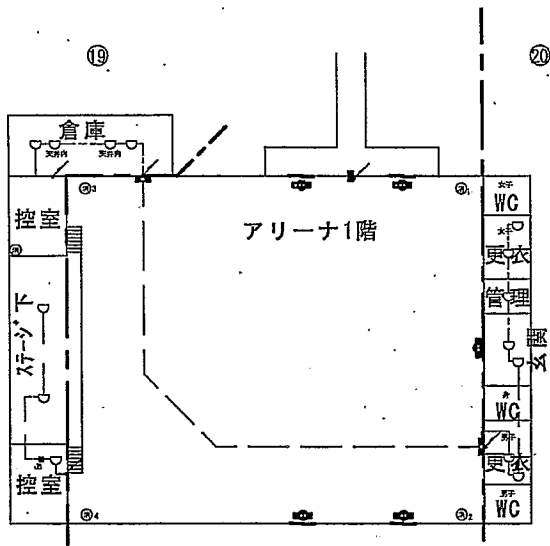

西庁舎 消防設備図面

本館8階

本館3階

本館2階

本館1階

本館

- 消 消火器
- 救助袋 斜降式救助袋
- 斜 垂直式救助袋
- 垂
- はしご 避難はしご
- 標識 誘導標識
- 誘導灯

北館西R階

北館東R階

北館3階

北館2階

キュービクル

灯油庫

北館1階

北館・給食室

- 消 消火器
- 救助袋 斜降式救助袋
斜
- 救助袋 垂直式救助袋
垂
- はしご 避難はしご
- 標識 誘導標識
- 誘導灯